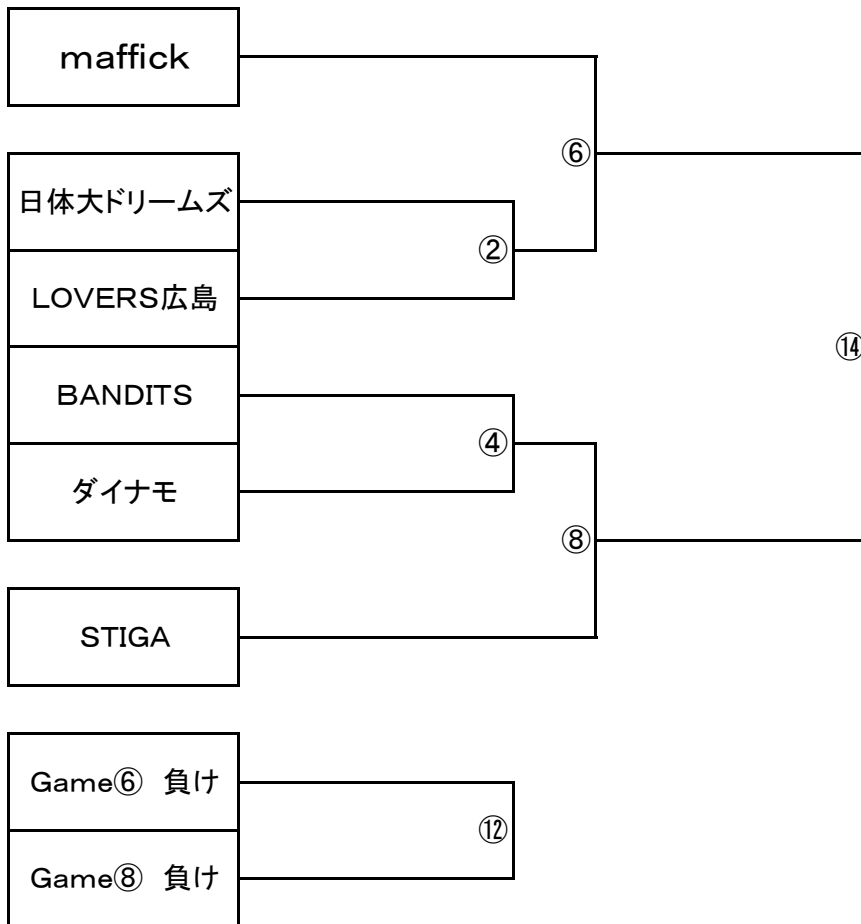

7月16日(土)

No.	時間	ホームチーム	ビジターチーム	
	8:30~9:00	本部及びスタッフ 運営準備		
1	9:00~9:10	ベンチ横にて着替え		No.1 当該チーム入場
	9:10~10:10	WeLLs	VS 日体大ドリームスレディース	Lプール
	10:10~10:20	着替えと入れ替わり		
2	10:20~10:30	ベンチ横にて着替え		No.2 当該チーム入場
	10:30~11:30	日体大ドリームズ	VS LOVERS広島	Bプール
	11:30~11:40	着替えと入れ替わり		
3	11:40~11:50	ベンチ横にて着替え		No.3 当該チーム入場
	11:50~12:50	WeLLs	VS LOVERS広島	Lプール
	12:50~13:00	着替えと入れ替わり		
4	13:00~13:10	ベンチ横にて着替え		No.4 当該チーム入場
	13:10~14:10	ダイナモ	VS BANDITS	Bプール
	14:10~14:20	着替えと入れ替わり		
5	14:20~14:30	ベンチ横にて着替え		No.5 当該チーム入場
	14:30~15:30	日体大ドリームスレディース	VS LOVERS広島	Lプール
	15:30~15:40	着替えと入れ替わり		
6	15:40~15:50	ベンチ横にて着替え		No.6 当該チーム入場
	15:50~16:50	maffick	VS game3 勝ち	Bプール
	16:50~17:00	着替えと入れ替わり		
7	17:00~17:10	ベンチ横にて着替え		No.7 当該チーム入場
	17:10~18:10	Team SONIC	VS リーグ2位	Lプール
	18:10~18:20	着替えと入れ替わり		
8	18:20~18:30	ベンチ横にて着替え		No.8 当該チーム入場
	18:30~19:30	STIGA	VS game4 勝ち	Bプール
	19:30~19:40	着替えと入れ替わり		
9	19:40~19:50	ベンチ横にて着替え		No.8 当該チーム入場
	19:50~20:50	peanuts	VS リーグ1位	Lプール
	20:50~21:00	着替えと入れ替わり		

- 1 駐車場にて待機
- 2 着替え時間にベンチ横で着替え及び準備
- 3 試合
- 4 試合終了後、着替え及び片付け
- 5 片付け後、速やかに入れ替わり
- 6 試合の残っているチームは待機スペースへ
- 7 試合予定終了のチームは帰宅
- 8 上記1~7の繰り返し

7月17日(日)

No.	時間	ホームチーム	ビジターチーム	
	8:30~9:00	本部及びスタッフ 運営準備		
10	9:00~9:10	ベンチ横にて着替え		No.1 当該チーム入場
	9:10~10:10	game2 負け	VS game4 負け	Bプール
	10:10~10:20	着替えと入れ替わり		
11	10:20~10:30	ベンチ横にて着替え		No.2 当該チーム入場
	10:30~11:30	game7 負け	VS game9 負け	Lプール 3位決定戦
	11:30~11:40	着替えと入れ替わり		
12	11:40~11:50	ベンチ横にて着替え		No.3 当該チーム入場
	11:50~12:50	game6 負け	VS game8 負け	Bプール 3位決定戦
	12:50~13:00	着替えと入れ替わり		
13	13:00~13:10	ベンチ横にて着替え		No.4 当該チーム入場
	13:10~14:10	game7 勝ち	VS game9 勝ち	Lプール 決勝戦
	14:10~14:20	着替えと入れ替わり		
14	14:20~14:30	ベンチ横にて着替え		No.5 当該チーム入場
	14:30~15:30	game6 勝ち	VS game8 勝ち	Bプール 決勝戦
	15:30~15:40	着替えと入れ替わり		
	15:40~16:00	閉会式		

- 1 駐車場にて待機
- 2 着替え時間にベンチ横で着替え及び準備
- 3 試合
- 4 試合終了後、着替え及び片付け
- 5 片付け後、速やかに入れ替わり
- 6 試合の残っているチームは待機スペースへ
- 7 試合予定終了のチームは帰宅
- 8 上記1~7の繰り返し

Bプール

Lプール

	WeLLs	日体大ドリームズレディース	LOVERS広島
WeLLs		①	③
日体大ドリームズレディース			⑤
LOVERS広島			